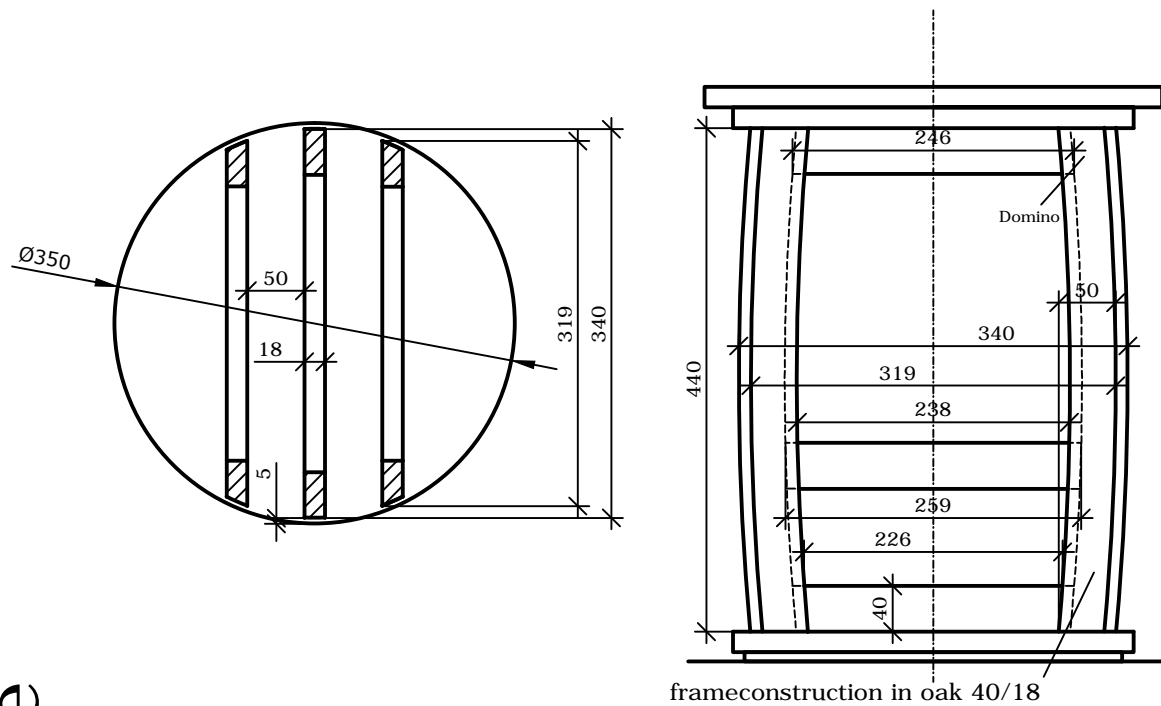

VON EINEM AUTODESK-SCHULUNGSPRODUKT ERSTELLT 500

Erasmus+ couchtable

VON EINEM AUTODESK-SCHULUNGSPRODUKT ERSTELLT